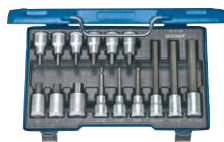

IN 19 LKM

Dopsleutel-schroeven-
draaierset 1/2"
15-delig